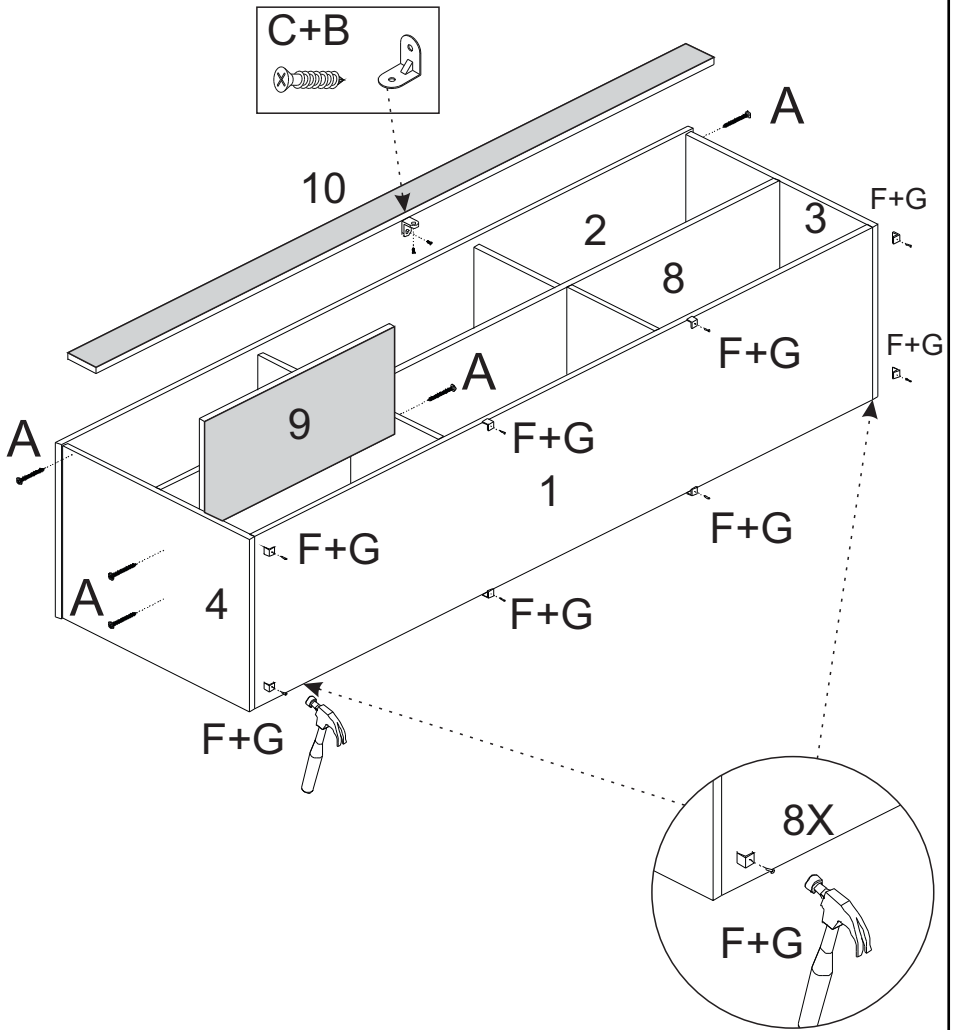

LISTA DE PEÇAS

PEÇAS POR VOLUME

CAIXA PORTAS

Nº PEÇA	Cód IND	DESCRIÇÃO	QTD	DIMENSÕES (mm)			PESO KG
				COMP	LARG	ESP	
1	Pc01120811	Base	1	1760	400	15	7,04
2	Pc02120811	Tampo	1	1800	405	15	7,29
3	Pc03120811	Lateral Direita	1	530	400	15	2,12
4	Pc04120811	Lateral Esquerda	1	530	400	15	2,12
5	Pc05120811	Divisão Superior	2	250	250	15	1,25
6	Pc06120811	Divisão Inferior Esq	1	250	250	15	0,63
7	Pc07120811	Divisão Inferior Dir	1	250	250	15	0,63
8	Pc08120811	Prateleira Maior	1	1760	160	15	4,58
9	Pc09120811	Prateleira Menor	1	540	250	15	1,35
10	Pc10120811	Ripa	1	1760	80	15	1,41
11	Pc11120811	Porta	1	600	280	15	1,68
12	Pc12120811	Fundo	1	1780	535	15	2,38

1

2

3

4

5

6

7

8