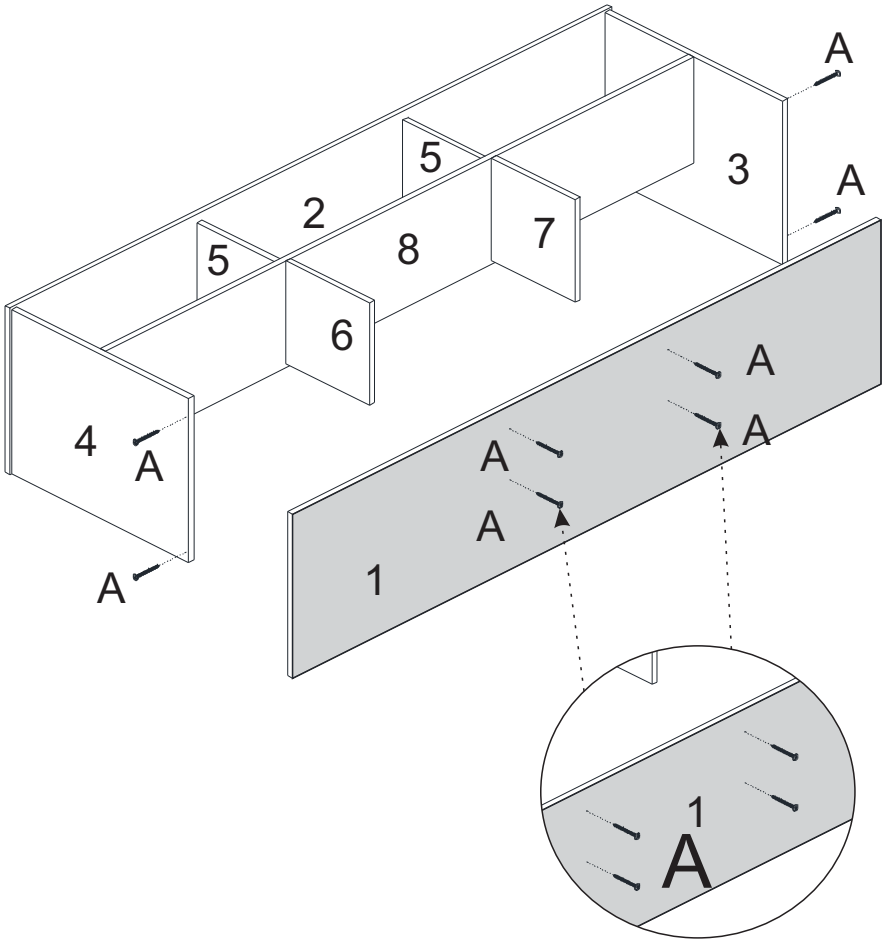

LISTA DE PEÇAS

PEÇAS POR VOLUME

CAIXA PORTAS

Nº PEÇA	Cód IND	DESCRIÇÃO	QTD	DIMENSÕES (mm)			PESO KG
				COMP	LARG	ESP	
1	Pc01120811	Base	1	1760	400	15	7,04
2	Pc02120811	Tampo	1	1800	405	15	7,29
3	Pc03120811	Lateral Direita	1	530	400	15	2,12
4	Pc04120811	Lateral Esquerda	1	530	400	15	2,12
5	Pc05120811	Divisão Superior	2	250	250	15	1,25
6	Pc06120811	Divisão Inferior Esq	1	250	250	15	0,63
7	Pc07120811	Divisão Inferior Dir	1	250	250	15	0,63
8	Pc08120811	Prateleira Maior	1	1760	160	15	4,58
9	Pc09120811	Prateleira Menor	1	540	250	15	1,35
10	Pc10120811	Ripa	1	1760	80	15	1,41
11	Pc11120811	Porta	1	600	280	15	1,68
12	Pc12120811	Fundo	1	1780	535	15	2,38

1

2

3

4

5

6

7

8