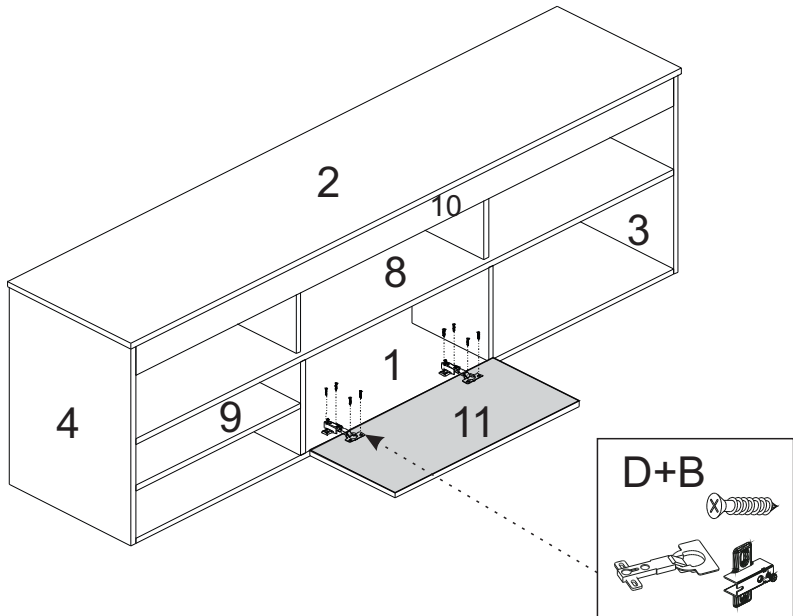

LISTA DE PEÇAS

PEÇAS POR VOLUME

CAIXA PORTAS

Nº PEÇA	Cód IND	DESCRIÇÃO	QTD	DIMENSÕES (mm)			PESO KG
				COMP	LARG	ESP	
1	Pc01120811	Base	1	1760	400	15	7,04
2	Pc02120811	Tampo	1	1800	405	15	7,29
3	Pc03120811	Lateral Direita	1	530	400	15	2,12
4	Pc04120811	Lateral Esquerda	1	530	400	15	2,12
5	Pc05120811	Divisão Superior	2	250	250	15	1,25
6	Pc06120811	Divisão Inferior Esq	1	250	250	15	0,63
7	Pc07120811	Divisão Inferior Dir	1	250	250	15	0,63
8	Pc08120811	Prateleira Maior	1	1760	160	15	4,58
9	Pc09120811	Prateleira Menor	1	540	250	15	1,35
10	Pc10120811	Ripa	1	1760	80	15	1,41
11	Pc11120811	Porta	1	600	280	15	1,68
12	Pc12120811	Fundo	1	1780	535	15	2,38

1

2

3

4

5

6

7

8