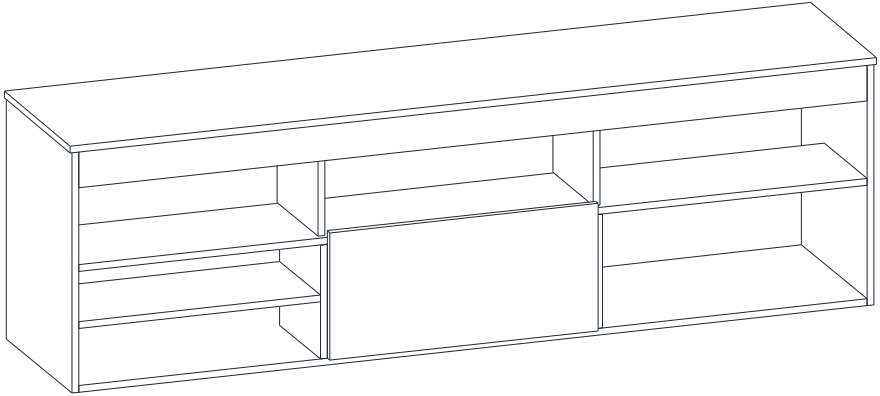

LISTA DE PEÇAS

PEÇAS POR VOLUME

CAIXA PORTAS

Nº PEÇA	Cód IND	DESCRIÇÃO	QTD	DIMENSÕES (mm)			PESO KG
				COMP	LARG	ESP	
1	Pc01120811	Base	1	1760	400	15	7,04
2	Pc02120811	Tampo	1	1800	405	15	7,29
3	Pc03120811	Lateral Direita	1	530	400	15	2,12
4	Pc04120811	Lateral Esquerda	1	530	400	15	2,12
5	Pc05120811	Divisão Superior	2	250	250	15	1,25
6	Pc06120811	Divisão Inferior Esq	1	250	250	15	0,63
7	Pc07120811	Divisão Inferior Dir	1	250	250	15	0,63
8	Pc08120811	Prateleira Maior	1	1760	160	15	4,58
9	Pc09120811	Prateleira Menor	1	540	250	15	1,35
10	Pc10120811	Ripa	1	1760	80	15	1,41
11	Pc11120811	Porta	1	600	280	15	1,68
12	Pc12120811	Fundo	1	1780	535	15	2,38

1

2

3

4

5

6

7

8