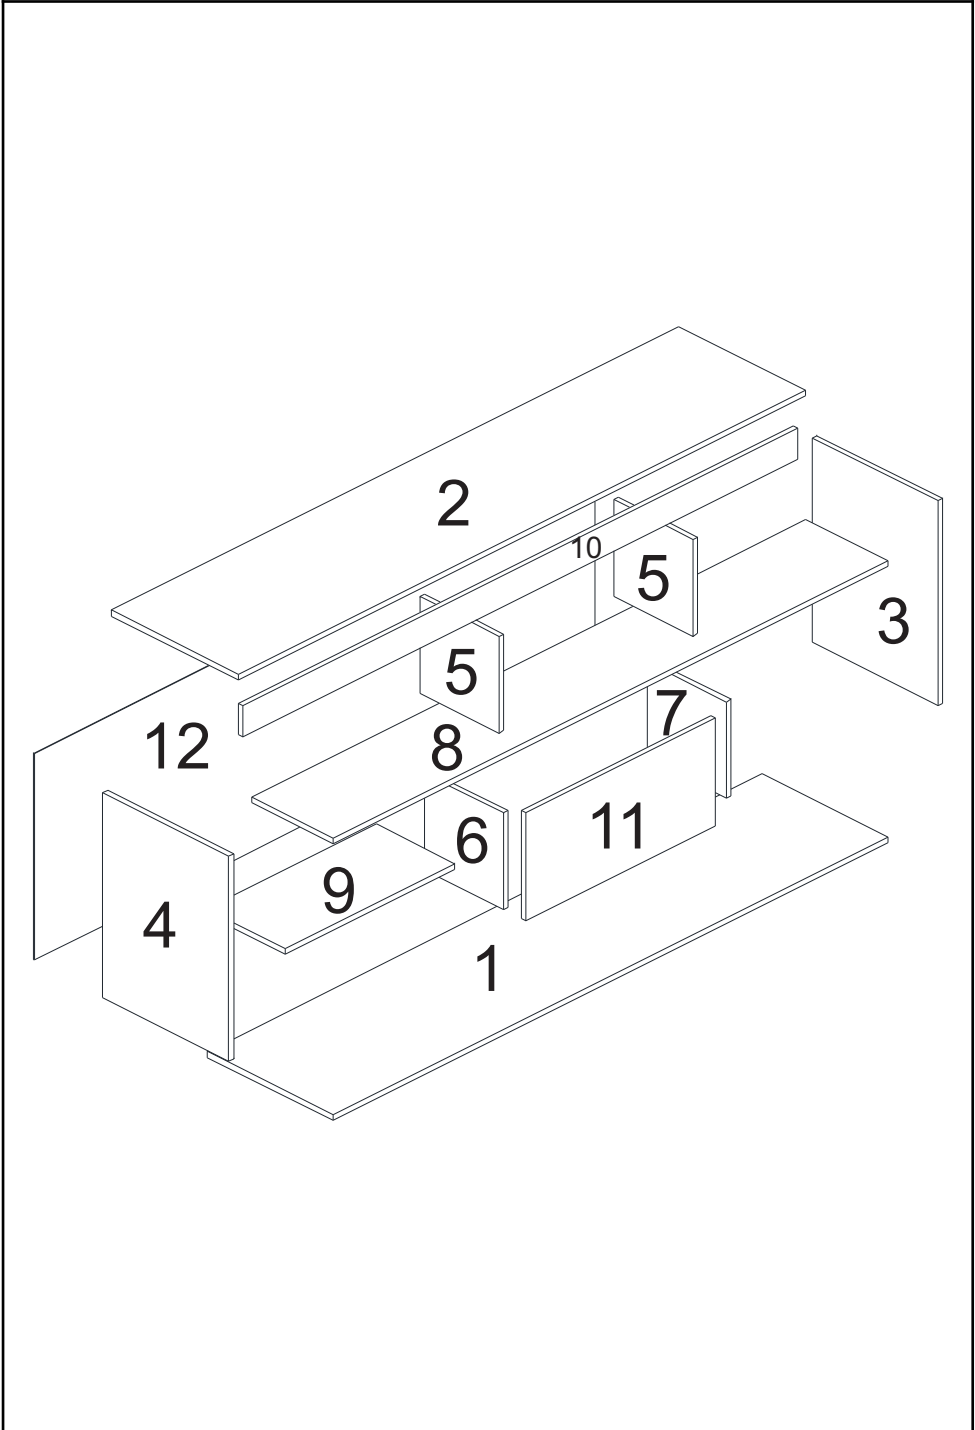

LISTA DE FERRAGENS

REF.	CÓD.	DESCRIÇÃO	ILUSTRAÇÃO	QTD.
A	0001	Parafuso Ø4x0,40 Phillips c/Chata		22
B	0002	Parafuso Ø3,5x0,14 Phillips c/chata		34
C	0003	Cantoneira		09
D	0004	Dobradiça Caneco 26 Com Calço		02
E	0005	Cavilha Ø 6 x 30		12
F	0006	Sapata L		08
G	0007	Prego		40
H	0008	Tapa Furo		12

LISTA DE PEÇAS

PEÇAS POR VOLUME

CAIXA PORTAS

Nº PEÇA	Cód IND	DESCRIÇÃO	QTD	DIMENSÕES (mm)			PESO KG
				COMP	LARG	ESP	
1	Pc01120811	Base	1	1760	400	15	7,04
2	Pc02120811	Tampo	1	1800	405	15	7,29
3	Pc03120811	Lateral Direita	1	530	400	15	2,12
4	Pc04120811	Lateral Esquerda	1	530	400	15	2,12
5	Pc05120811	Divisão Superior	2	250	250	15	1,25
6	Pc06120811	Divisão Inferior Esq	1	250	250	15	0,63
7	Pc07120811	Divisão Inferior Dir	1	250	250	15	0,63
8	Pc08120811	Prateleira Maior	1	1760	160	15	4,58
9	Pc09120811	Prateleira Menor	1	540	250	15	1,35
10	Pc10120811	Ripa	1	1760	80	15	1,41
11	Pc11120811	Porta	1	600	280	15	1,68
12	Pc12120811	Fundo	1	1780	535	15	2,38