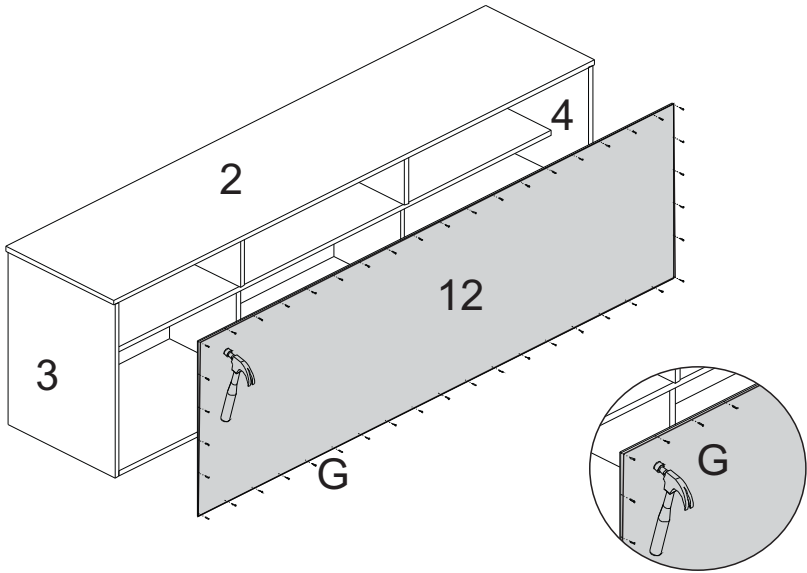

LISTA DE PEÇAS

PEÇAS POR VOLUME

CAIXA PORTAS

Nº PEÇA	Cód IND	DESCRIÇÃO	QTD	DIMENSÕES (mm)			PESO KG
				COMP	LARG	ESP	
1	Pc01120811	Base	1	1760	400	15	7,04
2	Pc02120811	Tampo	1	1800	405	15	7,29
3	Pc03120811	Lateral Direita	1	530	400	15	2,12
4	Pc04120811	Lateral Esquerda	1	530	400	15	2,12
5	Pc05120811	Divisão Superior	2	250	250	15	1,25
6	Pc06120811	Divisão Inferior Esq	1	250	250	15	0,63
7	Pc07120811	Divisão Inferior Dir	1	250	250	15	0,63
8	Pc08120811	Prateleira Maior	1	1760	160	15	4,58
9	Pc09120811	Prateleira Menor	1	540	250	15	1,35
10	Pc10120811	Ripa	1	1760	80	15	1,41
11	Pc11120811	Porta	1	600	280	15	1,68
12	Pc12120811	Fundo	1	1780	535	15	2,38

1

2

3

4

5

6

7

8