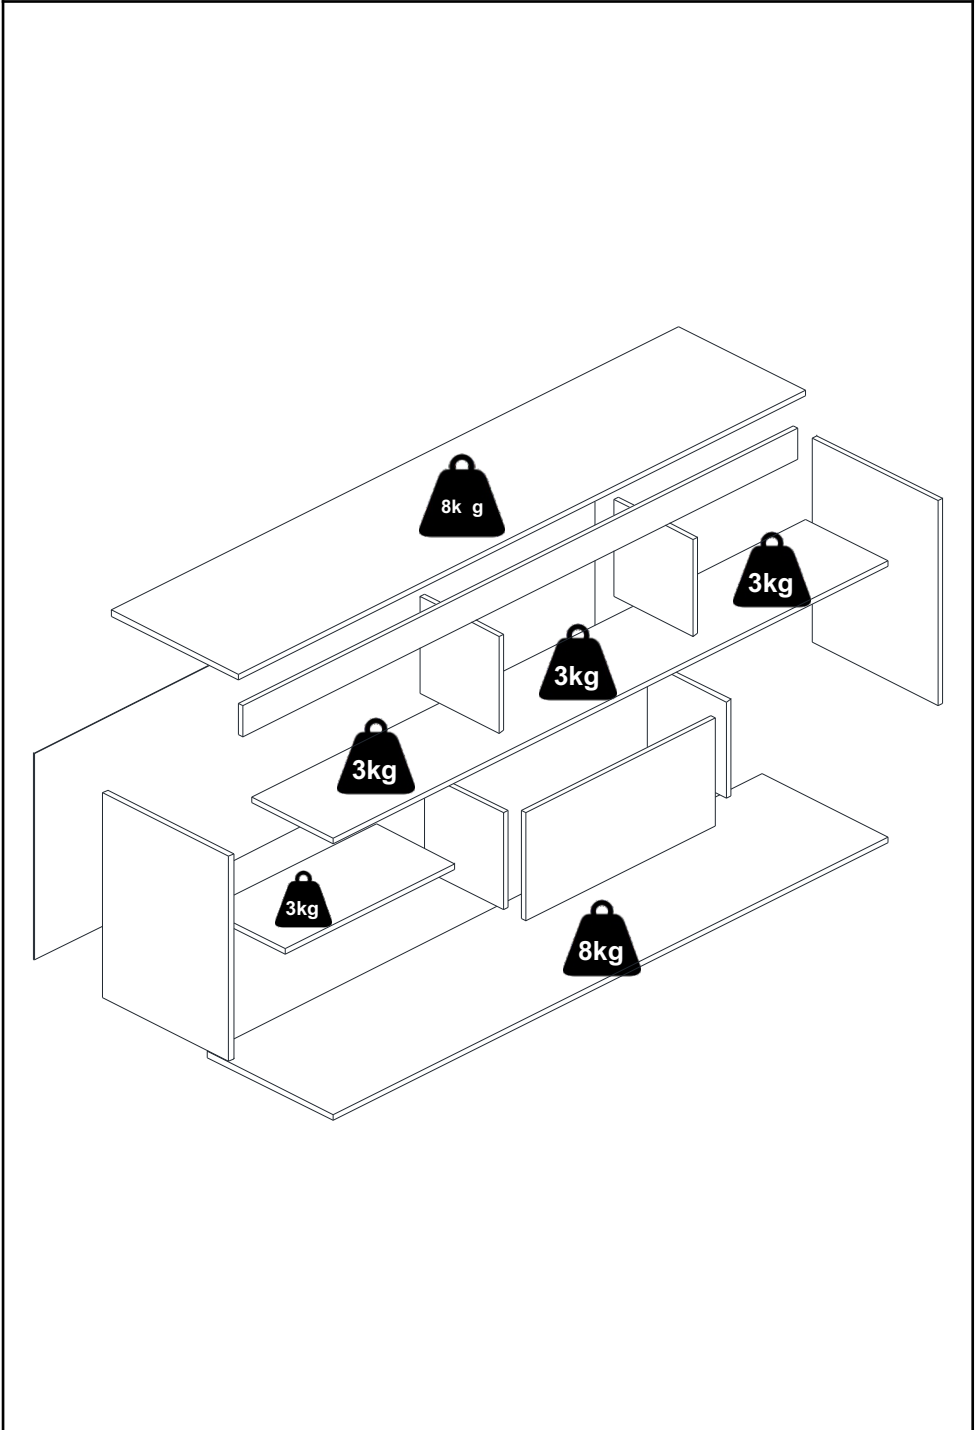

<https://www.madeiramadeira.com.br/central-de-dicas>

Siga MadeiraMadeira:

Para a montagem do produto você vai precisar de:

- ✓ Confira as peças, componentes e se possui as ferramentas necessárias para a montagem
- ✓ Para proteger seu móvel, coloque as peças sobre um tapete.
- ✓ Para realizar a montagem, é necessário 1 pessoa.
Convide sua família e amigos para montar com você.

LISTA DE FERRAGENS

REF.	CÓD.	DESCRIÇÃO	ILUSTRAÇÃO	QTD.
A	0001	Parafuso Ø4x0,40 Phillips c/Chata		22
B	0002	Parafuso Ø3,5x0,14 Phillips c/chata		34
C	0003	Cantoneira		09
D	0004	Dobradiça Caneco 26 Com Calço		02
E	0005	Cavilha Ø 6 x 30		12
F	0006	Sapata L		08
G	0007	Prego		40
H	0008	Tapa Furo		12

LISTA DE PEÇAS

PEÇAS POR VOLUME

CAIXA PORTAS

Nº PEÇA	Cód IND	DESCRIÇÃO	QTD	DIMENSÕES (mm)			PESO KG
				COMP	LARG	ESP	
1	Pc01120811	Base	1	1760	400	15	7,04
2	Pc02120811	Tampo	1	1800	405	15	7,29
3	Pc03120811	Lateral Direita	1	530	400	15	2,12
4	Pc04120811	Lateral Esquerda	1	530	400	15	2,12
5	Pc05120811	Divisão Superior	2	250	250	15	1,25
6	Pc06120811	Divisão Inferior Esq	1	250	250	15	0,63
7	Pc07120811	Divisão Inferior Dir	1	250	250	15	0,63
8	Pc08120811	Prateleira Maior	1	1760	160	15	4,58
9	Pc09120811	Prateleira Menor	1	540	250	15	1,35
10	Pc10120811	Ripa	1	1760	80	15	1,41
11	Pc11120811	Porta	1	600	280	15	1,68
12	Pc12120811	Fundo	1	1780	535	15	2,38