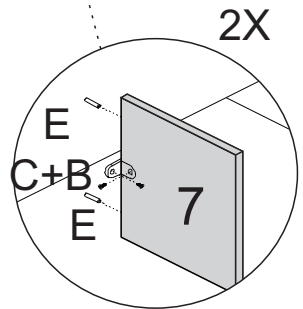

LISTA DE PEÇAS

PEÇAS POR VOLUME

CAIXA PORTAS

Nº PEÇA	Cód IND	DESCRIÇÃO	QTD	DIMENSÕES (mm)			PESO KG
				COMP	LARG	ESP	
1	Pc01120811	Base	1	1760	400	15	7,04
2	Pc02120811	Tampo	1	1800	405	15	7,29
3	Pc03120811	Lateral Direita	1	530	400	15	2,12
4	Pc04120811	Lateral Esquerda	1	530	400	15	2,12
5	Pc05120811	Divisão Superior	2	250	250	15	1,25
6	Pc06120811	Divisão Inferior Esq	1	250	250	15	0,63
7	Pc07120811	Divisão Inferior Dir	1	250	250	15	0,63
8	Pc08120811	Prateleira Maior	1	1760	160	15	4,58
9	Pc09120811	Prateleira Menor	1	540	250	15	1,35
10	Pc10120811	Ripa	1	1760	80	15	1,41
11	Pc11120811	Porta	1	600	280	15	1,68
12	Pc12120811	Fundo	1	1780	535	15	2,38

1

2

3

4

5

6

7

8