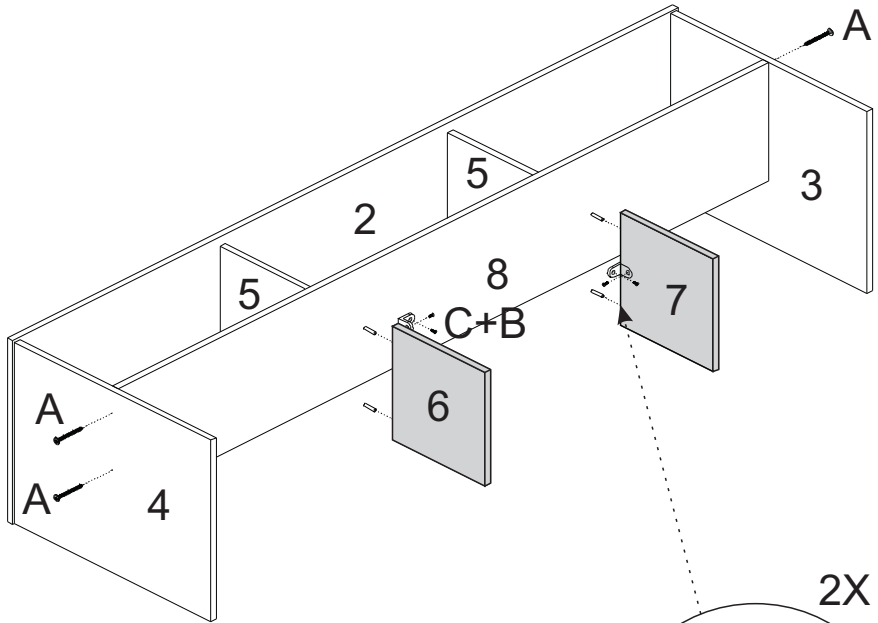

LISTA DE PEÇAS

PEÇAS POR VOLUME

CAIXA PORTAS

Nº PEÇA	Cód IND	DESCRIÇÃO	QTD	DIMENSÕES (mm)			PESO KG
				COMP	LARG	ESP	
1	Pc01120811	Base	1	1760	400	15	7,04
2	Pc02120811	Tampo	1	1800	405	15	7,29
3	Pc03120811	Lateral Direita	1	530	400	15	2,12
4	Pc04120811	Lateral Esquerda	1	530	400	15	2,12
5	Pc05120811	Divisão Superior	2	250	250	15	1,25
6	Pc06120811	Divisão Inferior Esq	1	250	250	15	0,63
7	Pc07120811	Divisão Inferior Dir	1	250	250	15	0,63
8	Pc08120811	Prateleira Maior	1	1760	160	15	4,58
9	Pc09120811	Prateleira Menor	1	540	250	15	1,35
10	Pc10120811	Ripa	1	1760	80	15	1,41
11	Pc11120811	Porta	1	600	280	15	1,68
12	Pc12120811	Fundo	1	1780	535	15	2,38

1

2

3

4

5

6

7

8